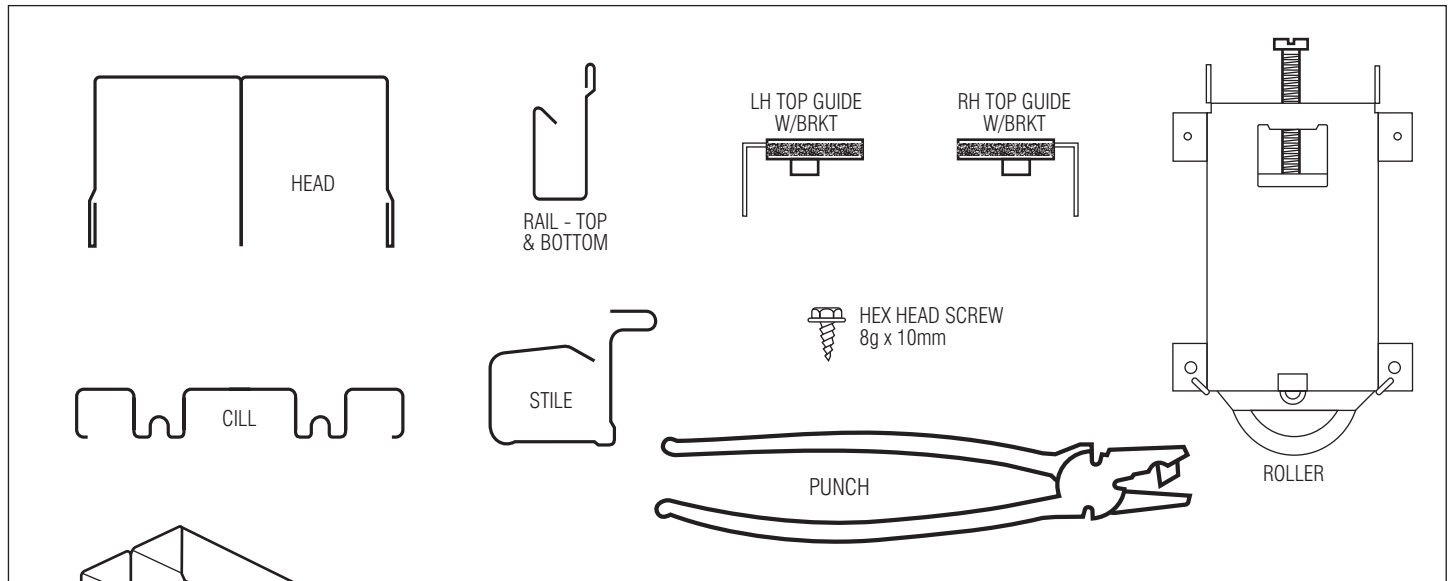

TOPAZ/SOLITAIRE VINYL/PAINT COATED STEEL WARDROBE SYSTEM FIXING INSTRUCTIONS

Y	$\frac{(O + 25\text{mm})}{2}$	$\frac{(O + 50\text{mm})}{3}$	$\frac{(O + 50\text{mm})}{4}$
H	P - 50mm	P - 50mm	P - 50mm
W	Y - 52mm	Y - 52mm	Y - 52mm
A	Y - 6mm	Y - 6mm	Y - 6mm
B	H - 1mm	H - 1mm	H - 1mm